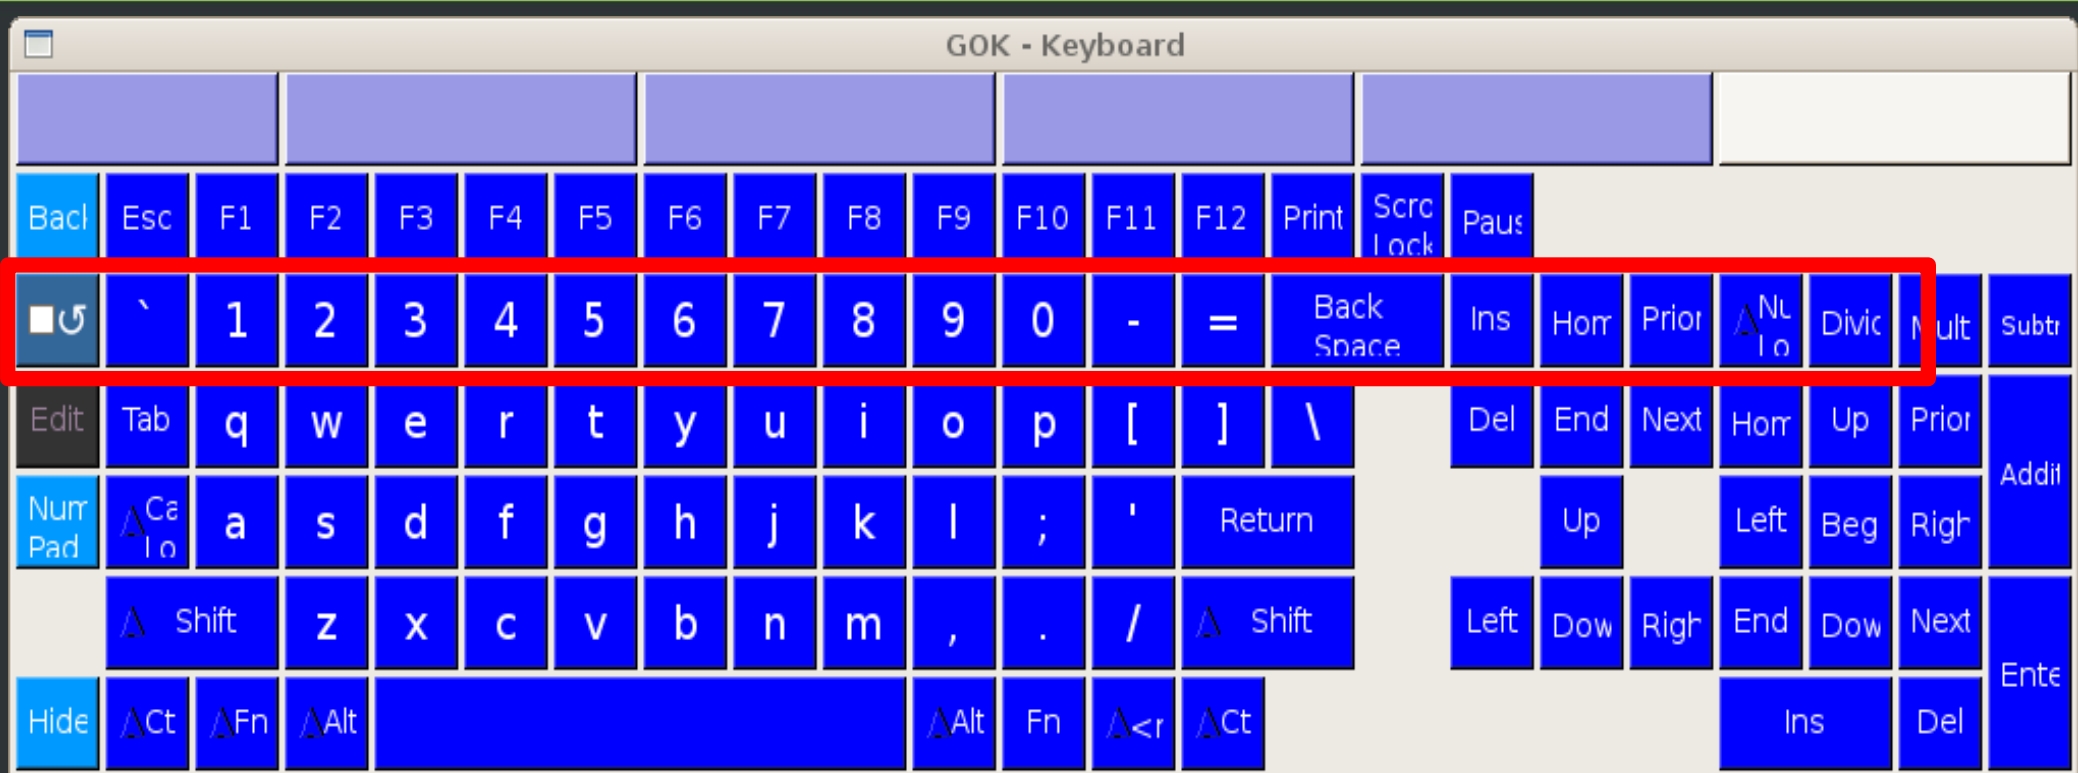

Somente o mouse

- **GOK**
 - GNOME OnScreen Keyboard
 - Mova o mouse e aguarde para pressionar teclas

Usuários de botão

Usuários de botão

Espera até chegar a linha que você quer

Usuários de botão

Clique para iniciar a varredura horizontal

Usuários de botão

Esperare até chegar a letra desejada

Usuários de botão

Aperte o botão para selecionar

Usuários com pouca visão

Usuários com pouca visão

The image shows a Linux desktop environment with a dark theme. The top panel includes 'Applications', 'Places', and 'System' menus. The 'System' menu is open, displaying a list of system settings and utilities. The 'Appearance' option is highlighted, and its sub-menu is visible, showing options like 'Customize the look of the desktop' and 'Assistive Technologies'. The background shows a window with a menu bar (File, Edit, View, Search) and a toolbar with icons for New, Open, Save, and Print. The taskbar at the bottom shows several open windows, including an 'Unsaved Document', a 'Terminal', and 'GIMP'.